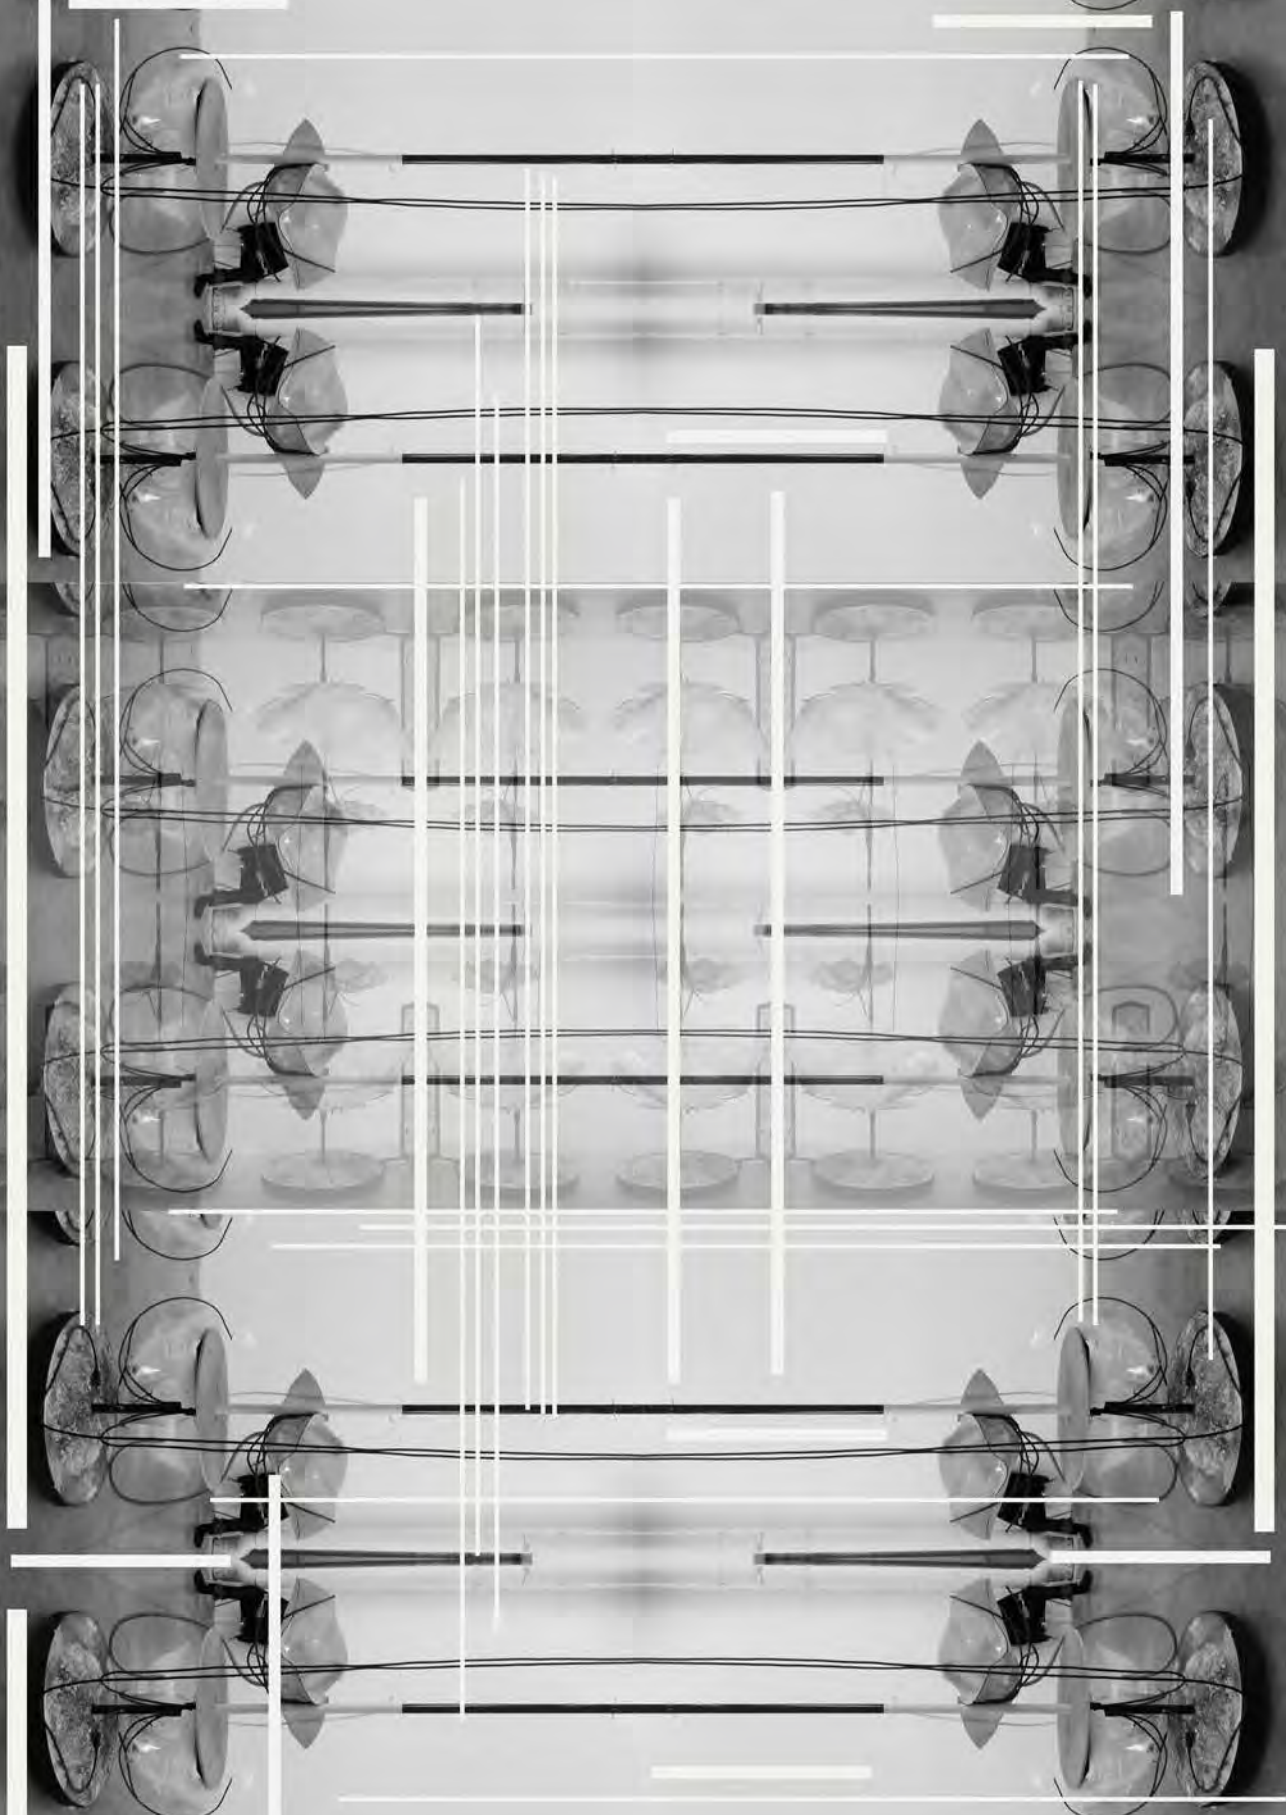

Schläfer

Karlheinz Bux

F 3/14 (Baumhaus), 2014, Aceton auf Film, 117/88 cm

F 1/14 (Es löuft ganz gut. ), 2014, Aceton auf Film, 85/117 cm

S BEWUSST SE

DEKORATIVE

LINE FISHES

F 7/14 (Weltenschläfer), 2014, Aceton auf Film, 30/86 cm

F 1/13 (Kleidung), 2013, Aceton auf Film, 158/206 cm

F 2/14 (Es läuft nicht schlecht.. ), 2014, Aceton auf Film, 85/132 cm

Galerie Rothloff 2014