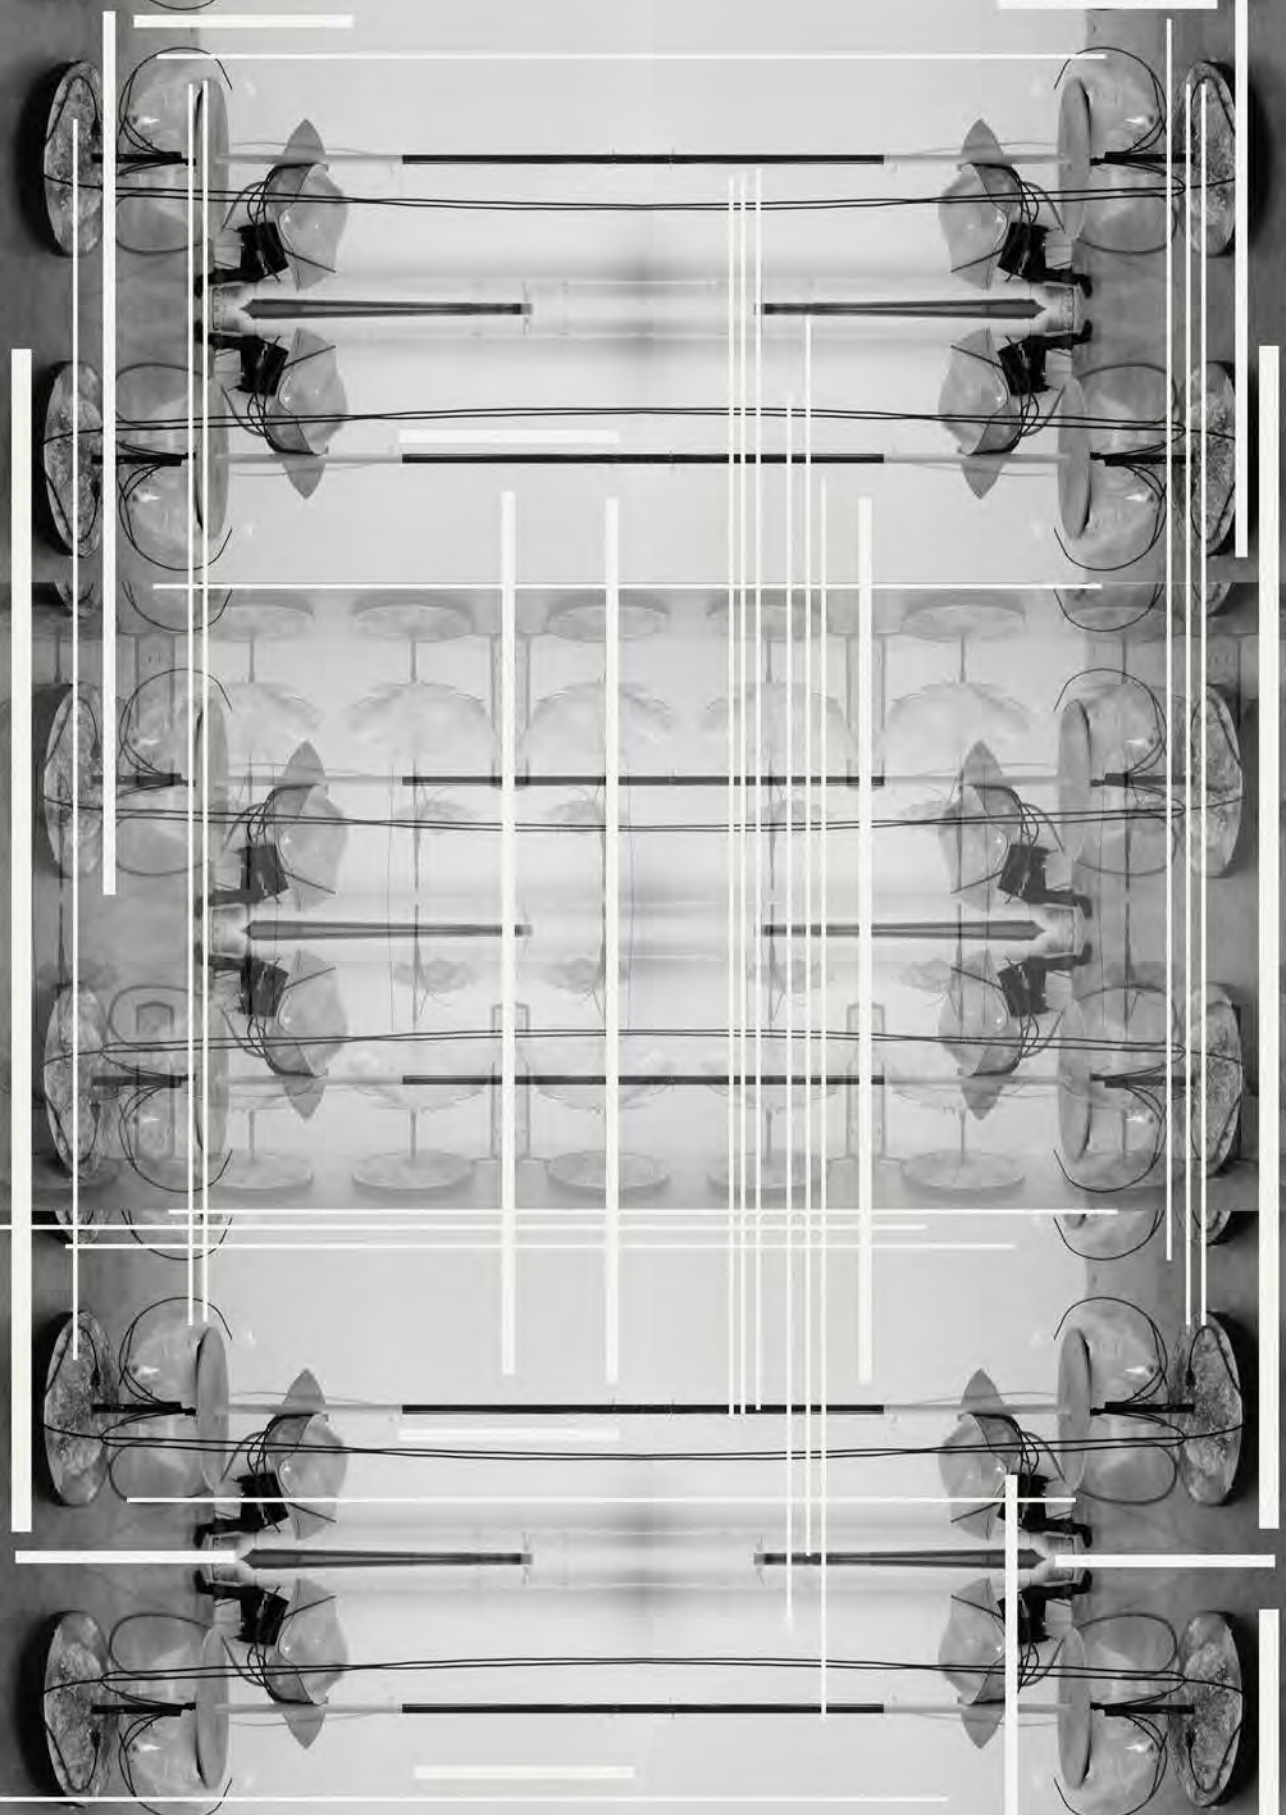

Schläfer

Karlheinz Bux

F 3/14 (Baumhaus), 2014, Aceton auf Film, 117/88 cm

F 1/14 (Es löuft ganz gut. ), 2014, Aceton auf Film, 85/117 cm

S BEWUSST SE

DEKORATIVE

LINE FISHES

F 7/14 (Weltenschläfer), 2014, Aceton auf Film, 30/86 cm

F 1/13 (Kleidung), 2013, Aceton auf Film, 158/206 cm

F 2/14 (Es läuft nicht schlecht.. ), 2014, Aceton auf Film, 85/132 cm

Galerie Rothloff 2014