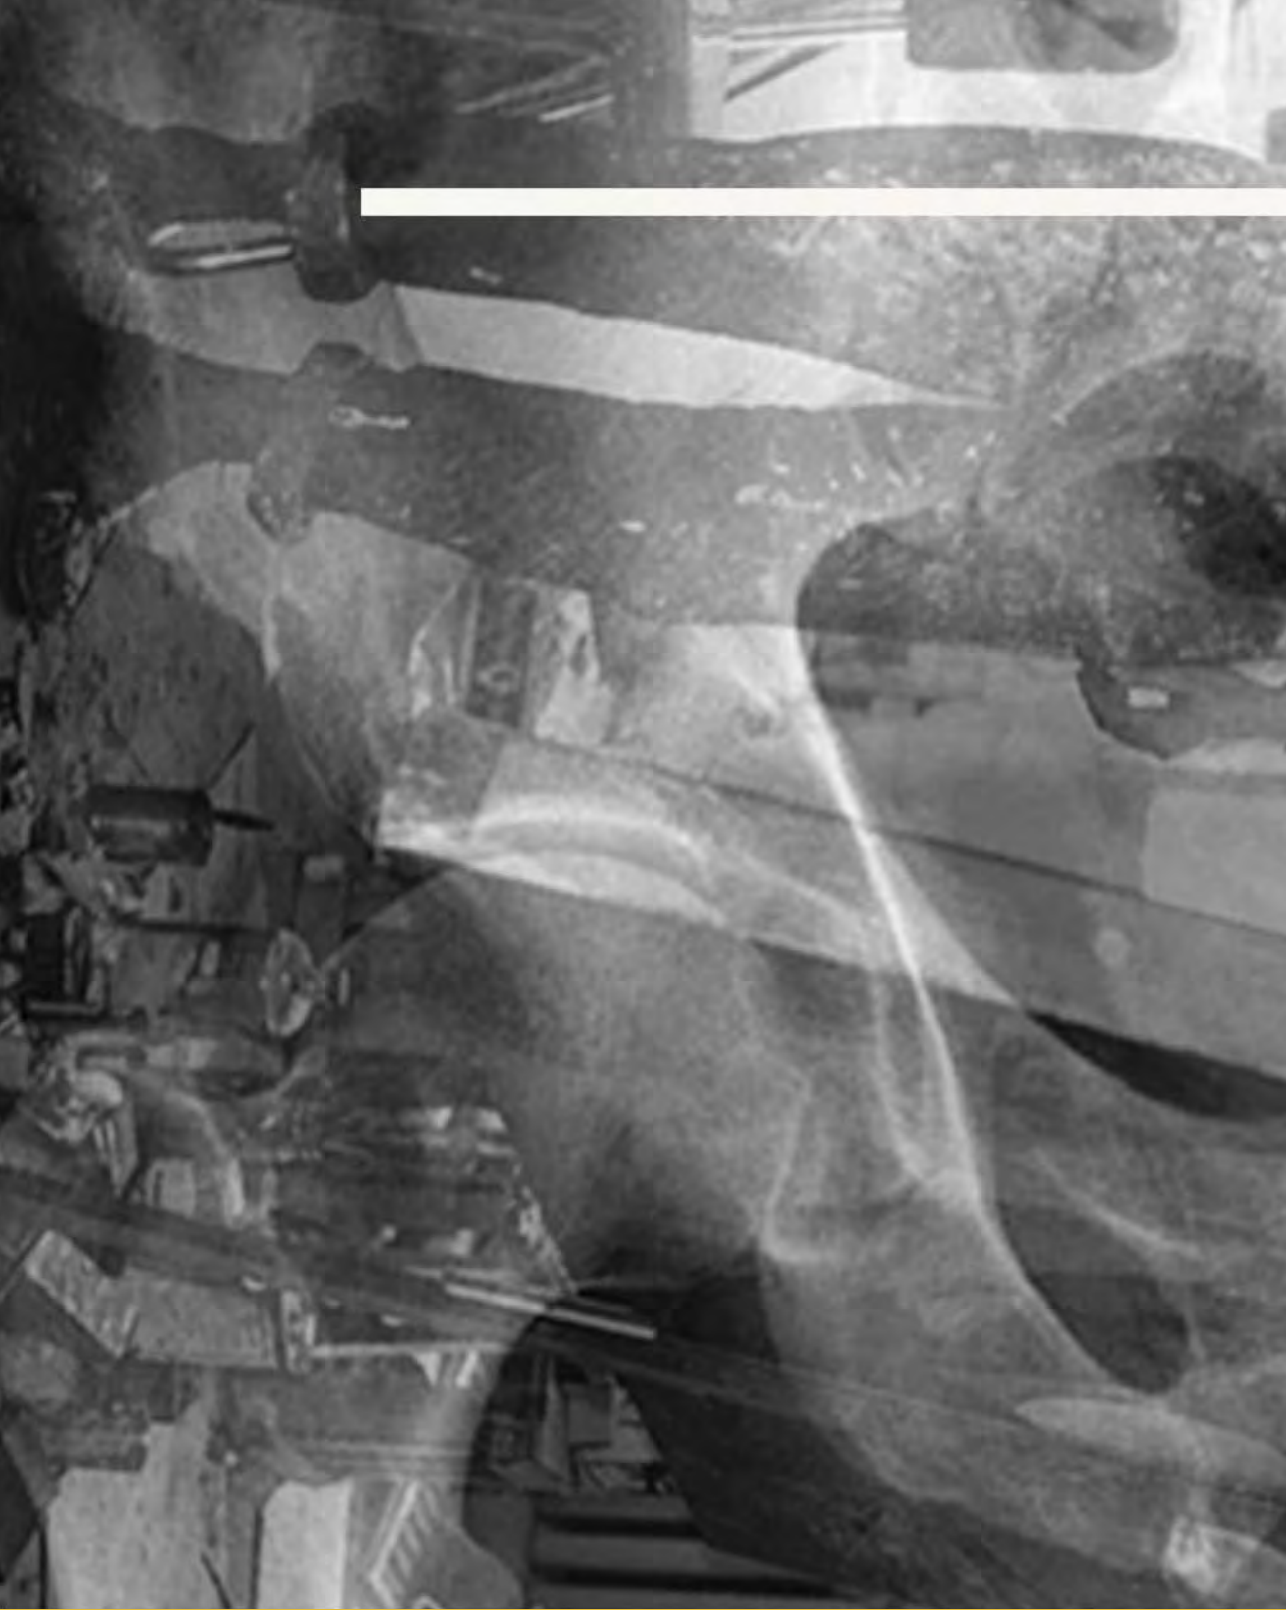

Schläfer

Karlheinz Bux

F 3/14 (Baumhaus), 2014, Aceton auf Film, 117/88 cm

F 1/14 (Es löuft ganz gut. ), 2014, Aceton auf Film, 85/117 cm

S BEWUSST SE

DEKORATIVE

LINE FISHES

F 7/14 (Weltenschläfer), 2014, Aceton auf Film, 30/86 cm

F 1/13 (Kleidung), 2013, Aceton auf Film, 158/206 cm

F 2/14 (Es läuft nicht schlecht.. ), 2014, Aceton auf Film, 85/132 cm

Galerie Rothloff 2014