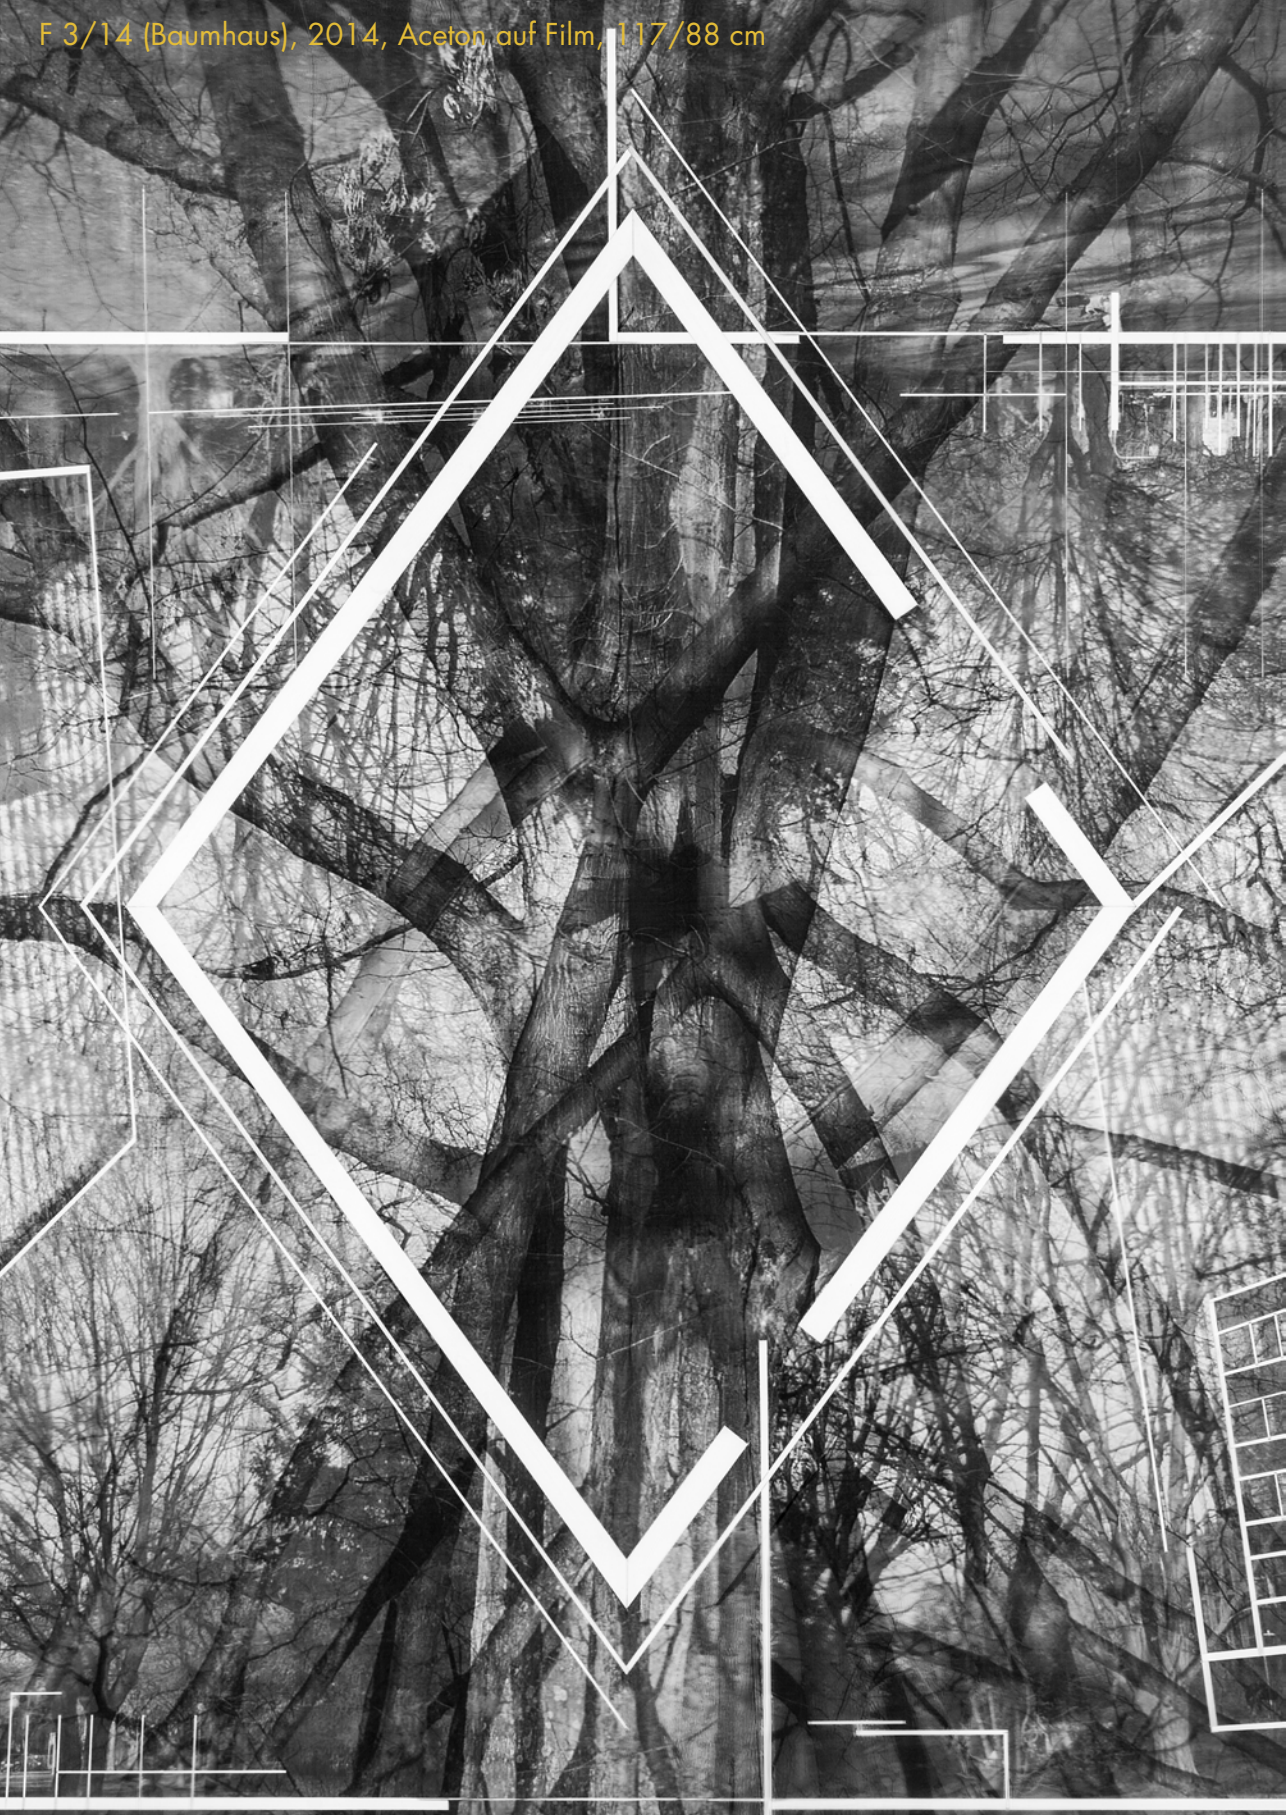

Schläfer

Karlheinz Bux

F 3/14 (Baumhaus), 2014, Aceton auf Film, 117/88 cm

F 1/14 (Es löuft ganz gut. ), 2014, Aceton auf Film, 85/117 cm

S BEWUSST SE

DEKORATIVE

LINE FISHES

F 7/14 (Weltenschläfer), 2014, Aceton auf Film, 30/86 cm

F 1/13 (Kleidung), 2013, Aceton auf Film, 158/206 cm

F 2/14 (Es läuft nicht schlecht.. ), 2014, Aceton auf Film, 85/132 cm

Galerie Rothloff 2014